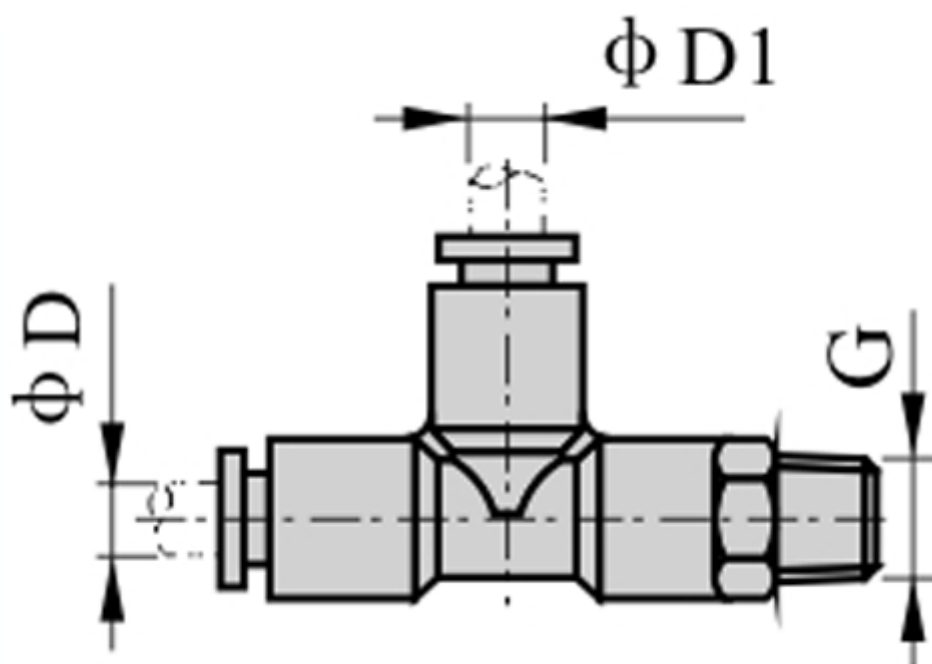

Varenummer: 58EPD402
Beskrivelse: Fitting EPD402 T-stykke
udvendig gevind 1/4", slangediameter 4

Mål

D = 4
Gevind = 1/4"